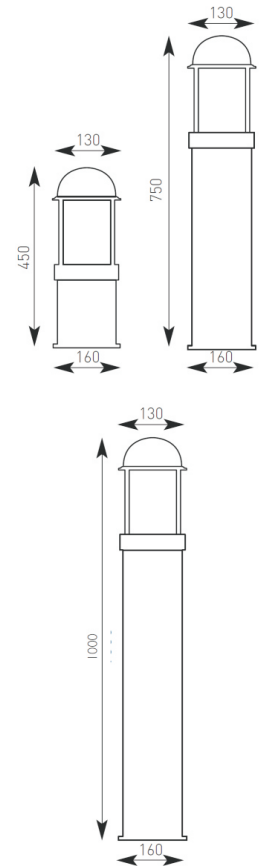

CE F  $\oplus$  HF IP44

Code	Lamp	Description
AAPLWL/BL/HF	PL-C	18W

Code	Lamp	Description
AAE27045/BL	E27	75W 450mm
AAE27075/BL	E27	75W 750mm
AAE27100/BL	E27	75W 1000mm

AAPL045/BL/HF	PL-C	18W 450mm
AAPL075/BL/HF	PL-C	18W 750mm
AAPL100/BL/HF	PL-C	18W 1000mm

AAHID075/BL	SONE / HQI-E	70W 750mm
AAHID100/BL	SONE / HQI-E	70W 1000mm

E27 Options		
100 W	23W 53	20W 53
165	165	

Maximum size and wattage

CE F ⊕ HF IP44

Accessories ARMK3 Root Mounting Kit

[www.anselluk.com](http://www.anselluk.com)

Photometric Data Available