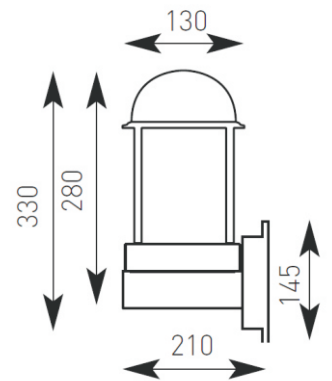

CE F $\oplus$ HF IP44

Code	Lamp	Description
AAPLWL/BL/HF	PL-C	18W